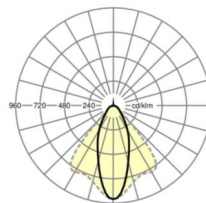

параметры

номер заказа	19420006025
код EAN	4020863408245
номер таможенного тарифа	94051190
Знак прохождения контроля	IP 20, класс защиты I, ENEC10 VDE, F, HACCP DIN10500/Food/IFS-пригодность для применения/BRC, Indoor, CE
Степень ударопрочности IK	IK03 (-20°C bis 40°C)
Температура окружения	ta -20°C в 40°C
Особые свойства	Готовность к IoT «Ready for IoT»
Гарантийный срок	5 лет
Государственные программы поддержки	BEG - государственные субсидии для энергосберегающих зданий (действительна только для Германии)

электротехника

Балласт	Электронный драйвер DALI2 (1 штука)
Мощность системы	37W
сетевое напряжение	230V/50Hz
автоматический предохранитель (пусковой ток)	13 штук/B10, 21 штук/B16, 21 штук/C10, 35 штук/C16
класс энергосбережения/Источник света	D

Оптика

Оснастка	LED, цветопередача/оттенок света CRI ≥ 80 / 4000K
Допуск для координаты цветности (MacAdam)	3SDCM
Фотобиологическая безопасность (светильник)	RG1
Номинальный световой поток	6106lm
Срок службы LED	50000h L80/B10 (Tq 40°C)
светоотдача светильников	163lm/W
Угол излучения	40° (C0) / 85° (C90)
UGR поп./вдоль	18.7 / 20.5

DEEP-LINK

<https://www.regiolum.de/ru/article/19420006025>

Ссылка	LED 6000lm 840
ηLB	100 %
Φ ↓/↑	99 % / 1 %
UGR поп./вдоль	18.7 / 20.5